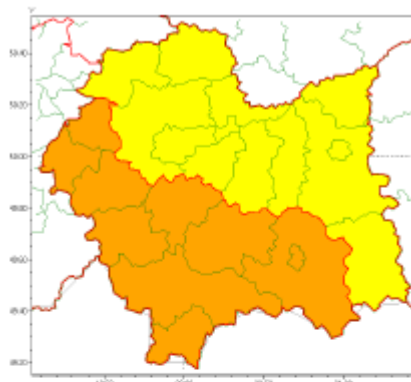

**WYDZIAŁ BEZPIECZEŃSTWA I ZARZĄDZANIA KRYZYSOWEGO
WOJEWÓDZKIE CENTRUM ZARZĄDZANIA KRYZYSOWEGO**

WB-I.6331.3.248.2021

Kraków, dnia 29.08.2021 r.

Zasięg ostrzeżeń w województwie

Intensywne opady deszczu
2021-08-29 12:22

**WOJEWÓDZTWO MAŁOPOLSKIE
OSTRZEŻENIA METEOROLOGICZNE ZBIORCZO NR 191
WYKAZ OBOWIĄZUJĄCYCH OSTRZEŻEŃ
o godz. 12:22 dnia 29.08.2021**

Zjawisko/Stopień zagrożenia	Intensywne opady deszczu/2
Obszar (w nawiasie numer ostrzeżenia dla powiatu)	powiaty: chrzanowski(86), limanowski(103), myślenicki(98), nowosądecki(118), nowotarski(120), Nowy Sącz(107), oświęcimski(88), suski(108), tatrzański(119), wadowicki(94)
Ważność	od godz. 22:00 dnia 29.08.2021 do godz. 08:00 dnia 31.08.2021
Prawdopodobieństwo	80%
Przebieg	Prognozowane są opady deszczu o natężeniu umiarkowanym i silnym. Prognozowana całkowita suma opadów opadu od 35 mm do 50 mm, lokalnie do 70 mm. Miejscami możliwe są również burze.
SMS	IMGW-PIB OSTRZEŻGA: DESZCZ/2 małopolskie (10 powiatów) od 22:00/29.08 do 08:00/31.08.2021 70 mm. Dotyczy powiatów: chrzanowski, limanowski, myślenicki, nowosądecki, nowotarski, Nowy Sącz, oświęcimski, suski, tatrzański i wadowicki.
RSO	Woj. małopolskie (10 powiatów), IMGW-PIB wydał ostrzeżenie drugiego stopnia o intensywnych opadach deszczu
Uwagi	Ze względu na dynamiczną sytuację, ostrzeżenie może być aktualizowane.
Zjawisko/Stopień zagrożenia	Intensywne opady deszczu/1
Obszar (w nawiasie numer ostrzeżenia dla powiatu)	powiaty: bocheński(92), brzeski(89), dąbrowski(90), gorlicki(115), krakowski(85), Kraków(86), miechowski(82), olkuski(85), proszowicki(89), tarnowski(92), Tarnów(91), wielicki(87)
Ważność	od godz. 22:00 dnia 29.08.2021 do godz. 11:00 dnia 31.08.2021